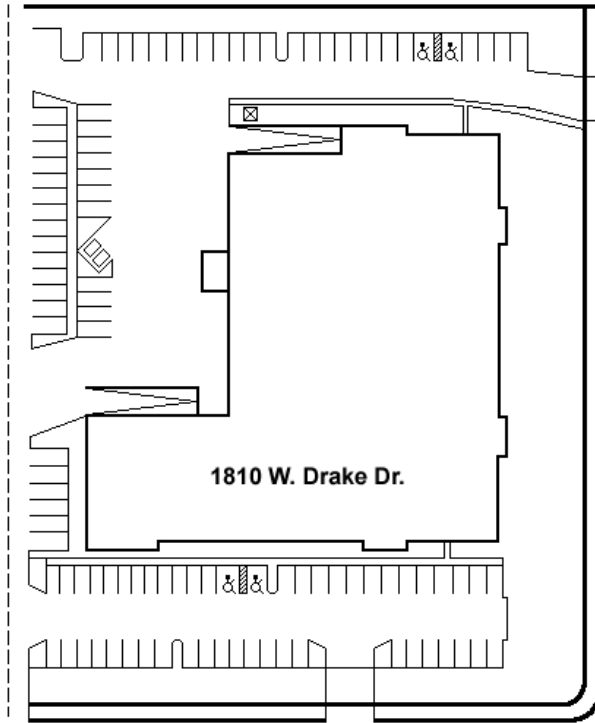

# KACHINA TWO

KIECKHEFER PROPERTY MANAGEMENT LLC

**Nick Woodruff**  
nwoodruff@kieckheferco.com

136 W. Orion St. Suite D-6  
Tempe, AZ 85283

Phone: 480.831.7339  
Fax: 480.897.0340  
www.KieckheferCo.com

**Kachina Two**  
Tempe, Arizona